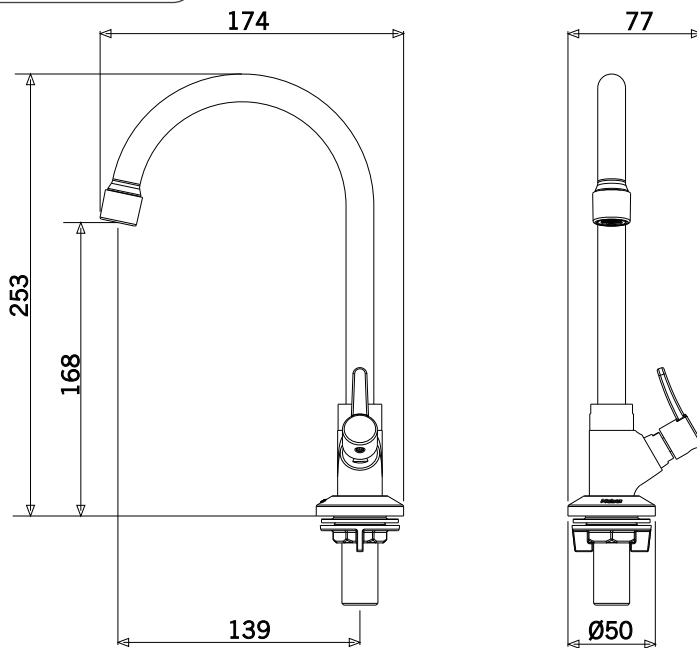

CLASSE DE PRESSÃO	2 a 40 m.c.a
BITOLA	1/2" (DN15)
COMPOSIÇÃO	Liga de Cobre, liga de Zinco, elastômeros, pastilhas cerâmicas e plásticos de engenharia.
TEMPERATURA MÁXIMA	70°C
NORMAS DE REFERÊNCIA	ABNT NBR 10281
CONTEÚDO DA EMBALAGEM	1 torneira montada, 1 arruela de vedação, 1 porca de fixação e 1 espelho.

DIMENSIONAL

PEÇAS DE REPOSIÇÃO

POS	CÓDIGO	DENOMINAÇÃO
1	27221	MECANISMO 1/4 V CURTO DIREITO 20D TRIADE/UNI/NYA/TETRA
2	27322.5	VOLANTE ALAVANCA ESSENCE (MANIPULO) C14 20-D SP
3	26519	ARRUELA TORNEIRA BALÇÃO
4	25220	PORCA ARRUELA G 1/2 PLASTICA CX