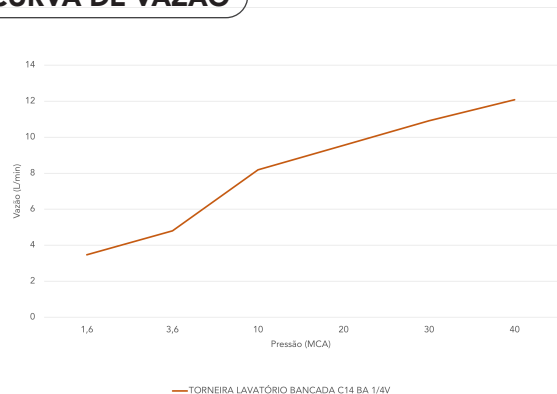

O volante em pino traz mais praticidade no acionamento, e os produtos com arejadores de fábrica são ideais para projetos Selo Verde e Minha Casa Minha Vida.

GARANTIA

Garantia: 10 anos.

CURVA DE VAZÃO

ESPECIFICAÇÃO TÉCNICA