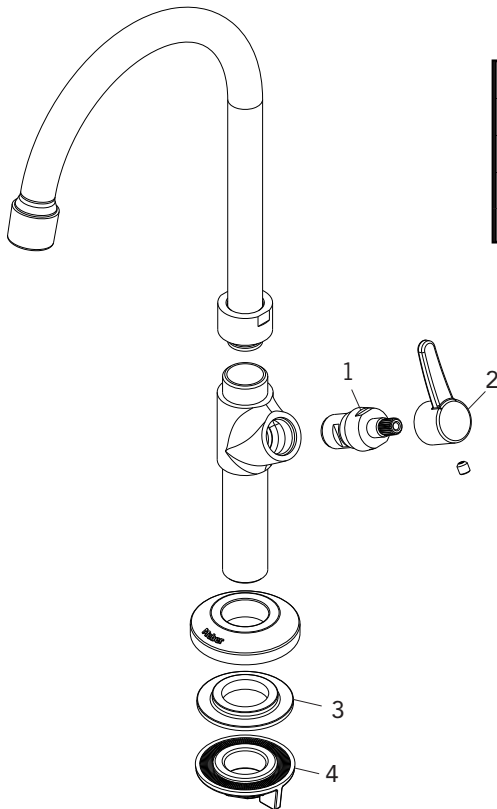

CLASSE DE PRESSÃO	2 a 40 m.c.a
BITOLA	1/2" (DN15)
COMPOSIÇÃO	Liga de Cobre, liga de Zinco, elastômeros, pastilhas cerâmicas e plásticos de engenharia.
TEMPERATURA MÁXIMA	70°C
NORMAS DE REFERÊNCIA	ABNT NBR 10281
CONTEÚDO DA EMBALAGEM	1 torneira montada, 1 arruela de vedação, 1 porca de fixação e 1 espelho.

DIMENSIONAL

PEÇAS DE REPOSIÇÃO

POS	CÓDIGO	DENOMINAÇÃO
1	27221	MECANISMO 1/4 V CURTO DIREITO 20D TRIADE/UNI/NYA/TETRA
2	27322.5	VOLANTE ALAVANCA ESSENCE (MANIPULO) C14 20-D SP
3	26519	ARRUELA TORNEIRA BALÇÃO
4	25220	PORCA ARRUELA G 1/2 PLASTICA CX