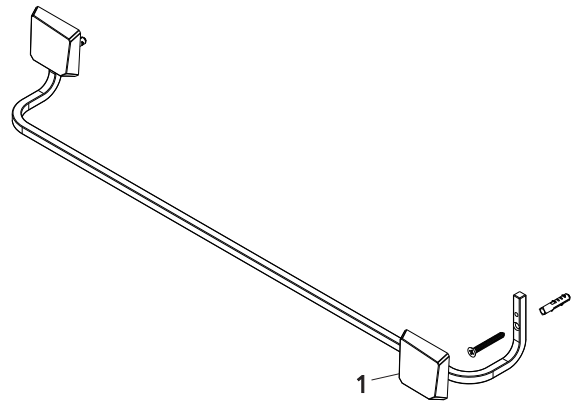

ORIGAMI

TOALHEIRO LINEAR ORIGAMI C39

DESCRIÇÃO

Inspirada na arte secular japonesa de transformar materias simples em peças dignas de admiração, a linha Origami surpreende no conceito de acessórios para banheiro.

PEÇAS DE REPOSIÇÃO

POS	CÓDIGO	DENOMINAÇÃO
1	27220	TAMPA ACABAMENTO ACESSORIO ORIGAMI C 39

ESPECIFICAÇÃO TÉCNICA

COMPOSIÇÃO	Liga de Cobre, liga de Zinco, elastômeros e plástico de engenharia.
CONTEÚDO DA EMBALAGEM	1 toalheiro montado, 2 parafusos e 2 buchas.