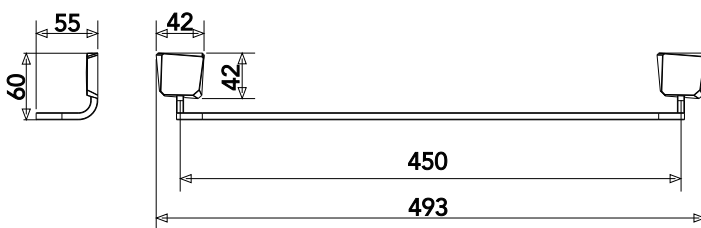

DIMENSIONAL

GARANTIA

Garantia de 10 anos.