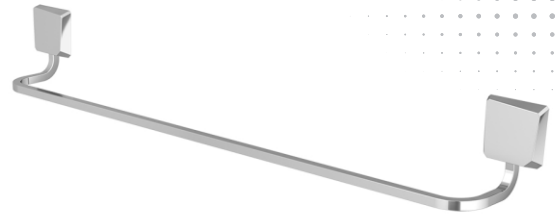

ORIGAMI

TOALHEIRO LINEAR ORIGAMI C39

DESCRIÇÃO

Inspirada na arte secular japonesa de transformar materias simples em peças dignas de admiração, a linha Origami surpreende no conceito de acessórios para banheiro.

TECNOLOGIAS E CARACTERÍSTICAS

Garantia Meber
10 anos

VANTAGENS

Sua proposta alia design exclusivo e acabamento impecável para você combinar qualidade e beleza em um mesmo ambiente.