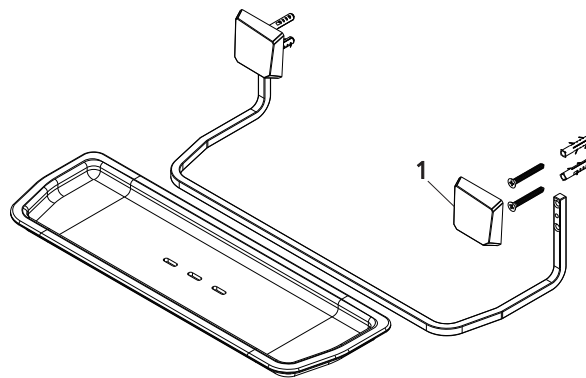

ORIGAMI

PORTA SHAMPOO ORIGAMI C39

DESCRIÇÃO

Inspirada na arte secular japonesa de transformar materias simples em peças dignas de admiração, a linha Origami surpreende no conceito de acessórios para banheiro.

PEÇAS DE REPOSIÇÃO

POS	CÓDIGO	DENOMINAÇÃO
1	27220	TAMPA ACABAMENTO ACESSORIO ORIGAMI C 39

ESPECIFICAÇÃO TÉCNICA

COMPOSIÇÃO	Liga de Cobre, liga de Zinco, elastômeros e plástico de engenharia.
CONTEÚDO DA EMBALAGEM	1 porta shampoo montado, 4 parafusos e 4 buchas.