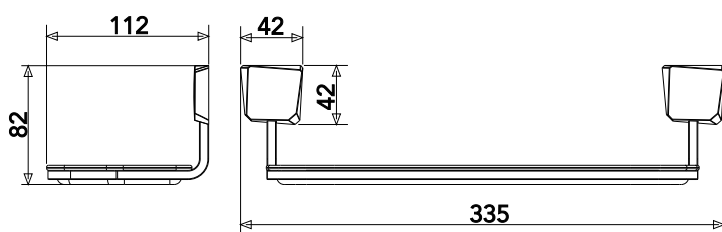

DIMENSIONAL

GARANTIA

Garantia de 10 anos.