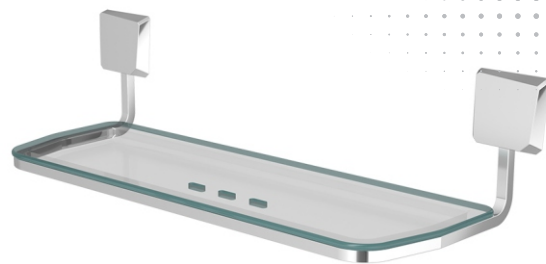

ORIGAMI

PORTA SHAMPOO ORIGAMI C39

DESCRIÇÃO

Inspirada na arte secular japonesa de transformar materias simples em peças dignas de admiração, a linha Origami surpreende no conceito de acessórios para banheiro.

PEÇAS DE REPOSIÇÃO

POS	CÓDIGO	DENOMINAÇÃO
1	27220	TAMPA ACABAMENTO ACESSORIO ORIGAMI C 39

ESPECIFICAÇÃO TÉCNICA

COMPOSIÇÃO	Liga de Cobre, liga de Zinco, elastômeros e plástico de engenharia.
CONTEÚDO DA EMBALAGEM	1 porta shampoo montado, 4 parafusos e 4 buchas.