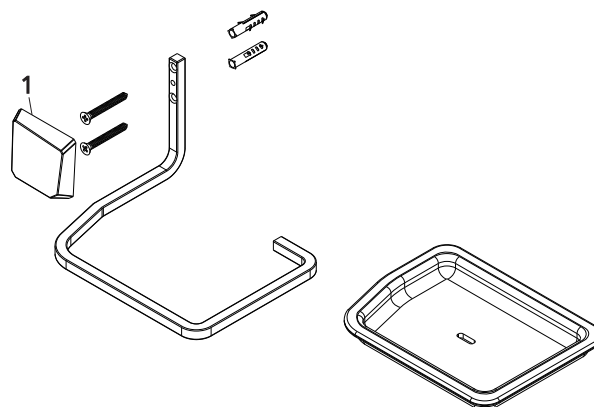

ORIGAMI

SABONETEIRA PAREDE ORIGAMI C39

DESCRIÇÃO

Inspirada na arte secular japonesa de transformar materias simples em peças dignas de admiração, a linha Origami surpreende no conceito de acessórios para banheiro.

PEÇAS DE REPOSIÇÃO

| POS | CÓDIGO | DENOMINAÇÃO |
|-----|--------|---|
| 1 | 27220 | TAMPA ACABAMENTO ACESSORIO ORIGAMI C 39 |

ESPECIFICAÇÃO TÉCNICA

| | |
|-----------------------|---|
| COMPOSIÇÃO | Liga de Cobre, liga de Zinco, elastômeros e plástico de engenharia. |
| CONTEÚDO DA EMBALAGEM | 1 saboneteira montada, 2 parafusos e 2 buchas. |