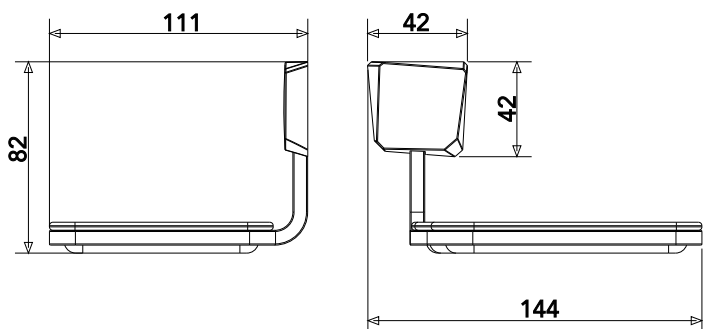

DIMENSIONAL

GARANTIA

Garantia de 10 anos.