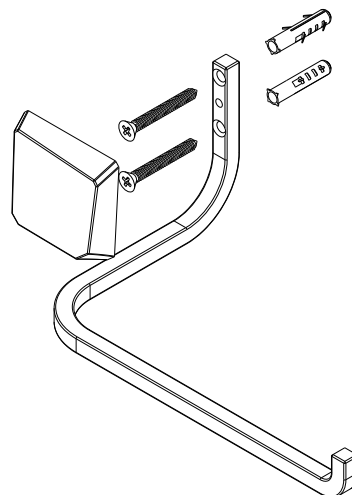

ORIGAMI

PORTA PAPEL ORIGAMI 39 PRETO MATTE

DESCRIÇÃO

Inspirada na arte secular japonesa de transformar materias simples em peças dignas de admiração, a linha Origami surpreende no conceito de acessórios para banheiro.

PEÇAS DE REPOSIÇÃO

ESPECIFICAÇÃO TÉCNICA

COMPOSIÇÃO	Liga de Cobre, liga de Zinco, elastômeros e plástico de engenharia.
CONTEÚDO DA EMBALAGEM	1 porta papel montado, 2 parafusos e 2 buchas.