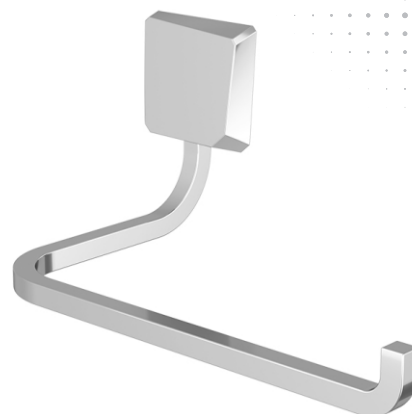

ORIGAMI

PORTA PAPEL ORIGAMI C39

DESCRIÇÃO

Inspirada na arte secular japonesa de transformar materias simples em peças dignas de admiração, a linha Origami surpreende no conceito de acessórios para banheiro.

TECNOLOGIAS E CARACTERÍSTICAS

Garantia Meber
10 anos

VANTAGENS

Sua proposta alia design exclusivo e acabamento impecável para você combinar qualidade e beleza em um mesmo ambiente.