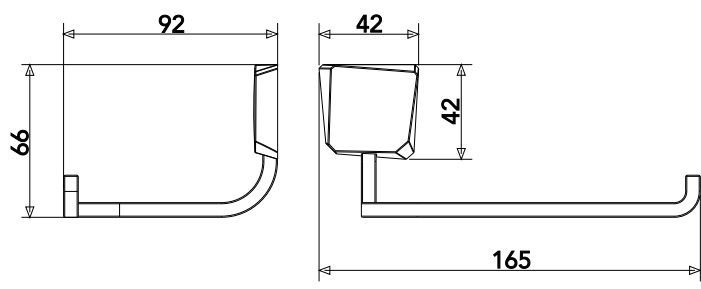

DIMENSIONAL

GARANTIA

Garantia de 10 anos.