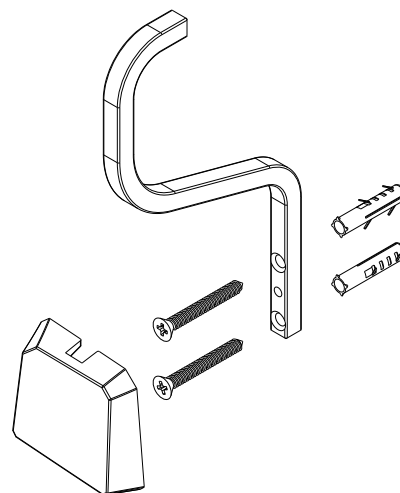

ORIGAMI

CABIDE ORIGAMI C39 PRETO MATTE

DESCRIÇÃO

Inspirada na arte secular japonesa de transformar materias simples em peças dignas de admiração, a linha Origami surpreende no conceito de acessórios para banheiro.

PEÇAS DE REPOSIÇÃO

ESPECIFICAÇÃO TÉCNICA

COMPOSIÇÃO	Liga de Cobre, liga de Zinco, elastômeros e plástico de engenharia.
CONTEÚDO DA EMBALAGEM	1 cabide montado, 2 parafusos e 2 buchas.