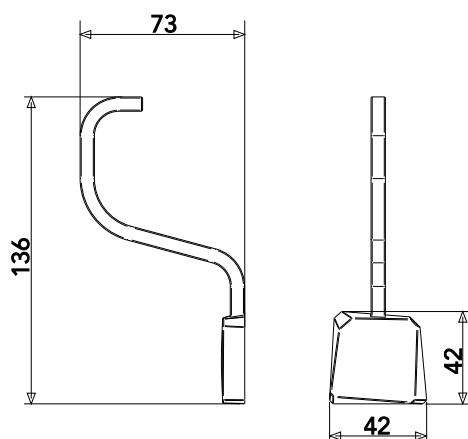

DIMENSIONAL

GARANTIA

Garantia de 10 anos.