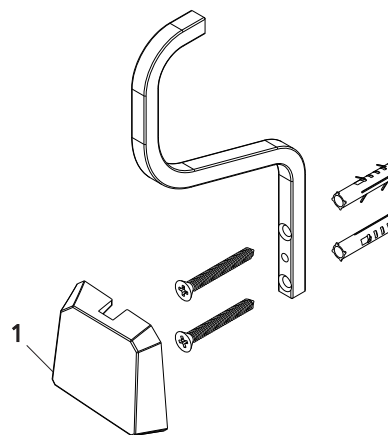

ORIGAMI

CABIDE ORIGAMI C39

DESCRIÇÃO

Inspirada na arte secular japonesa de transformar materias simples em peças dignas de admiração, a linha Origami surpreende no conceito de acessórios para banheiro.

TECNOLOGIAS E CARACTERÍSTICAS

POS	CÓDIGO	DENOMINAÇÃO
1	27220	TAMPA ACABAMENTO ACESSORIO ORIGAMI C 39

ESPECIFICAÇÃO TÉCNICA

COMPOSIÇÃO	Liga de Cobre, liga de Zinco, elastômeros e plástico de engenharia.
CONTEÚDO DA EMBALAGEM	1 cabide montado, 2 parafusos e 2 buchas.