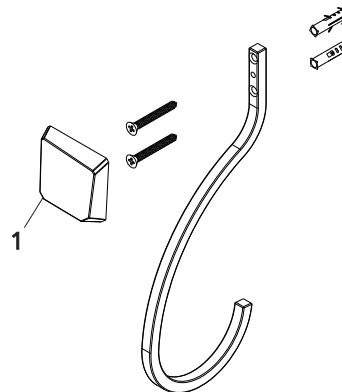

ORIGAMI

TOALHEIRO ARGOLA ORIGAMI C39

DESCRIÇÃO

Inspirada na arte secular japonesa de transformar materias simples em peças dignas de admiração, a linha Origami surpreende no conceito de acessórios para banheiro.

PEÇAS DE REPOSIÇÃO

POS	CÓDIGO	DENOMINAÇÃO
1	27220	TAMPA ACABAMENTO ACESSORIO ORIGAMI C 39

ESPECIFICAÇÃO TÉCNICA

COMPOSIÇÃO	Liga de Cobre, liga de Zinco, elastômeros e plástico de engenharia.
CONTEÚDO DA EMBALAGEM	1 toalheiro montado, 2 parafusos e 2 buchas.