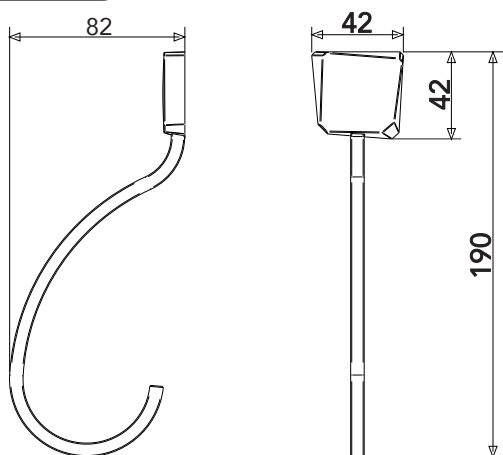

DIMENSIONAL

GARANTIA

Garantia de 10 anos.