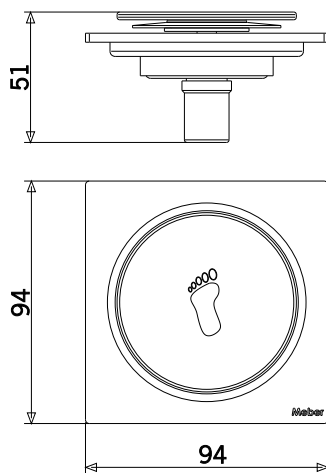

### VANTAGENS

Transforme a funcionalidade do seu ambiente com a Grelha Quadrada de Fechamento por Pressão 10x10. Com um design moderno e minimalista, ela conta com o prático sistema inteligente (tipo "click"), permitindo abrir ou fechar o escoamento com um simples toque.

### DIMENSIONAL