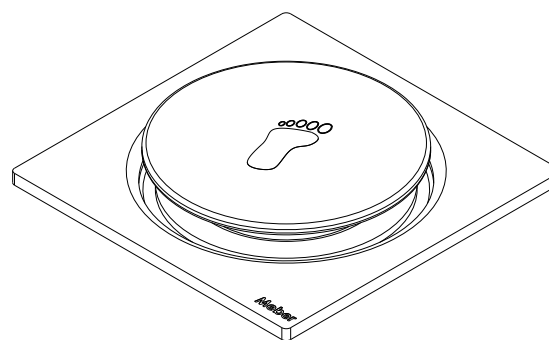

### VANTAGENS

Transforme a funcionalidade do seu ambiente com a Grelha Quadrada de Fechamento por Pressão 10x10. Com um design moderno e minimalista, ela conta com o prático sistema inteligente (tipo "click"), permitindo abrir ou fechar o escoamento com um simples toque.

### DIMENSIONAL