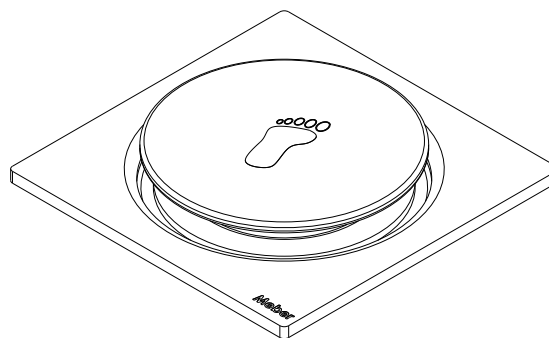

GRELHA

GRELHA QUADRADA 10X10 INOX 304 FECHAMENTO PRESSÃO GRAFITE MATTE

DESCRIÇÃO

A Meber oferece uma gama de produtos para uso geral em sua linha de complementos. A Grelha clic em aço inox 304 traz robustez, qualidade e durabilidade, além de deixar os ambientes protegidos e sofisticados. Seu sistema de abertura/fechamento é através de um clic, o que facilita a abertura/fechamento do produto, além de vedar a passagem de insetos oriundos das tubulações.

TECNOLOGIAS E CARACTERÍSTICAS

T-COAT
Meber

T-Coat Meber

VANTAGENS

Transforme a funcionalidade do seu ambiente com a Grelha Quadrada de Fechamento por Pressão 10x10. Com um design moderno e minimalista, ela conta com o prático sistema inteligente (tipo "click"), permitindo abrir ou fechar o escoamento com um simples toque.

DIMENSIONAL

GARANTIA

Garantia de 05 anos.

PEÇAS DE REPOSIÇÃO

ESPECIFICAÇÃO TÉCNICA

BITOLA	100x100 mm
COMPOSIÇÃO	Aço inoxidável
CONTEÚDO DA EMBALAGEM	1 grelha.