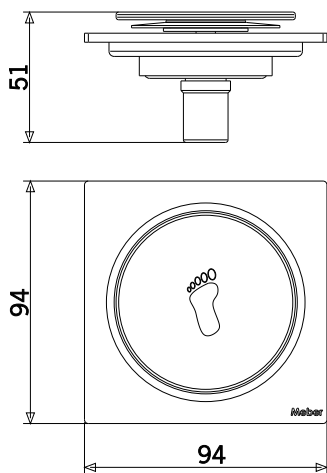

TECNOLOGIAS E CARACTERÍSTICAS

T-COAT
Meber

T-Coat Meber

VANTAGENS

Transforme a funcionalidade do seu ambiente com a Grelha Quadrada de Fechamento por Pressão 10x10. Com um design moderno e minimalista, ela conta com o prático sistema inteligente (tipo "click"), permitindo abrir ou fechar o escoamento com um simples toque.

DIMENSIONAL

GARANTIA

Garantia de 05 anos.

PEÇAS DE REPOSIÇÃO

ESPECIFICAÇÃO TÉCNICA

BITOLA	100x100 mm
COMPOSIÇÃO	Aço inoxidável
CONTEÚDO DA EMBALAGEM	1 grelha.