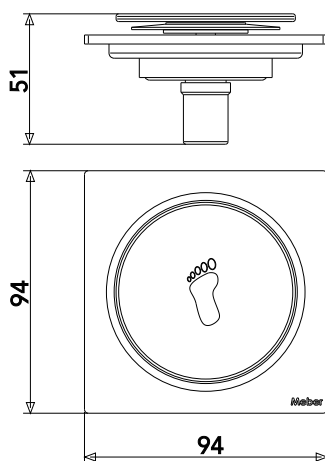

Abertura e fechamento através de um clic.

Fácil instalação e limpeza.

Encaixa nas diversas opções de porta grelhas do mercado.

Versão em Cobre Matte: 26682.58.

Versão em Dourado Matte: 26682.45.

Versão em Preto Matte: 26682.49.

DIMENSIONAL

GARANTIA

Garantia de 10 anos.

PEÇAS DE REPOSIÇÃO

POS	CÓDIGO	DENOMINAÇÃO
1	27171	MECANISMO PARA GRELHA PRESSAO CLIC SIEMB
2	27286	VEDACAO PARA GRELHA FECHAMENTO PRESSAO 100MM

ESPECIFICAÇÃO TÉCNICA

BITOLA	100x100 mm
COMPOSIÇÃO	Aço inoxidável
CONTEÚDO DA EMBALAGEM	1 grelha.