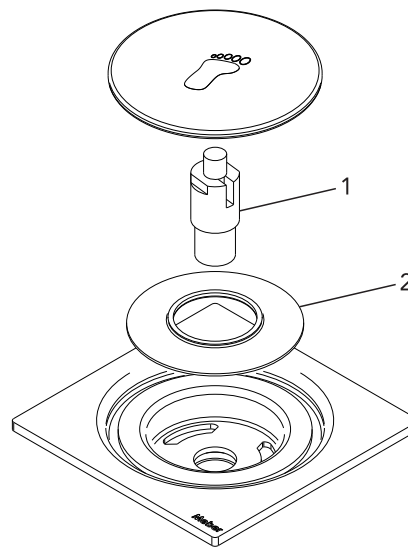

Abertura e fechamento através de um clic.

Fácil instalação e limpeza.

Encaixa nas diversas opções de porta grelhas do mercado.

Versão em Cobre Matte: 26682.58.

Versão em Dourado Matte: 26682.45.

Versão em Preto Matte: 26682.49.

DIMENSIONAL

GARANTIA

Garantia de 10 anos.

PEÇAS DE REPOSIÇÃO

POS	CÓDIGO	DENOMINAÇÃO
1	27171	MECANISMO PARA GRELHA PRESSAO CLIC SIEMB
2	27286	VEDACAO PARA GRELHA FECHAMENTO PRESSAO 100MM

ESPECIFICAÇÃO TÉCNICA

BITOLA	100x100 mm
COMPOSIÇÃO	Aço inoxidável
CONTEÚDO DA EMBALAGEM	1 grelha.