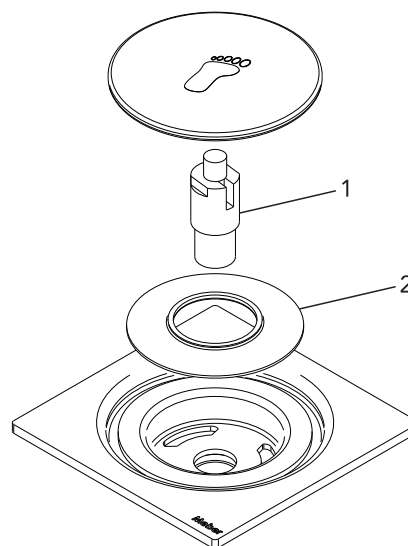

GRELHA

GRELHA QUADRADA 15X15 INOX 304 FECHAMENTO PRESSÃO NIQUEL MATTE

DESCRIÇÃO

A Meber oferece uma gama de produtos para uso geral em sua linha de complementos. A Grelha clic em aço inox 304 traz robustez, qualidade e durabilidade, além de deixar os ambientes protegidos e sofisticados. Seu sistema de abertura/fechamento é através de um clic, o que facilita a abertura/fechamento do produto, além de vedar a passagem de insetos oriundos das tubulações.

TECNOLOGIAS E CARACTERÍSTICAS

Aço Inox
304

Abertura/Fechamento
Clic

Fácil
Limpeza

Veda contra
insetos

VANTAGENS

Transforme a funcionalidade do seu ambiente com a Grelha Quadrada de Fechamento por Pressão 15X15. Com um design moderno e minimalista, ela conta com o prático sistema inteligente (tipo "click"), permitindo abrir ou fechar o escoamento com um simples toque.

GARANTIA

Garantia de 05 anos.

DIMENSIONAL

PEÇAS DE REPOSIÇÃO

POS	CÓDIGO	DENOMINAÇÃO
1	27171	MECANISMO PARA GRELHA PRESSAO CLIC SI/EMB
2	27285	VEDACAO PARA GRELHA FECHAMENTO PRESSAO 150MM

ESPECIFICAÇÃO TÉCNICA

BITOLA	150x150 mm
COMPOSIÇÃO	Aço inoxidável
CONTEÚDO DA EMBALAGEM	1 grelha.