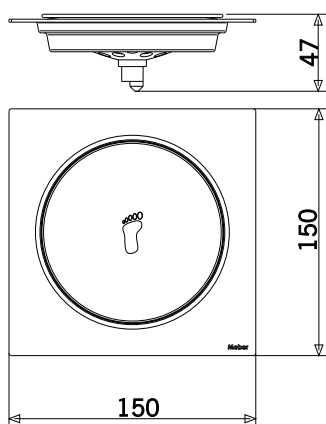

TECNOLOGIAS E CARACTERÍSTICAS

Aço Inox
304

Abertura/Fechamento
Clic

Fácil
Limpeza

Veda contra
insetos

VANTAGENS

Transforme a funcionalidade do seu ambiente com a Grelha Quadrada de Fechamento por Pressão 15X15. Com um design moderno e minimalista, ela conta com o prático sistema inteligente (tipo "click"), permitindo abrir ou fechar o escoamento com um simples toque.

GARANTIA

Garantia de 05 anos.

DIMENSIONAL

PEÇAS DE REPOSIÇÃO

POS	CÓDIGO	DENOMINAÇÃO
1	27171	MECANISMO PARA GRELHA PRESSAO CLIC SI/EMB
2	27285	VEDACAO PARA GRELHA FECHAMENTO PRESSAO 150MM

ESPECIFICAÇÃO TÉCNICA

BITOLA	150x150 mm
COMPOSIÇÃO	Aço inoxidável
CONTEÚDO DA EMBALAGEM	1 grelha.