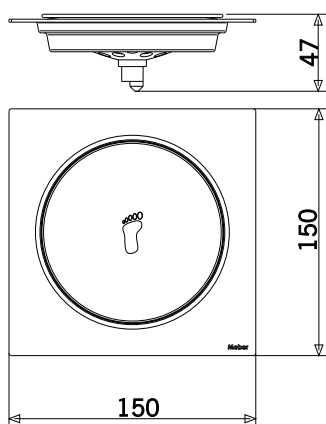

### DIMENSIONAL

### ESPECIFICAÇÃO TÉCNICA

BITOLA	150x150 mm
COMPOSIÇÃO	Aço inoxidável
CONTEÚDO DA EMBALAGEM	1 grelha.