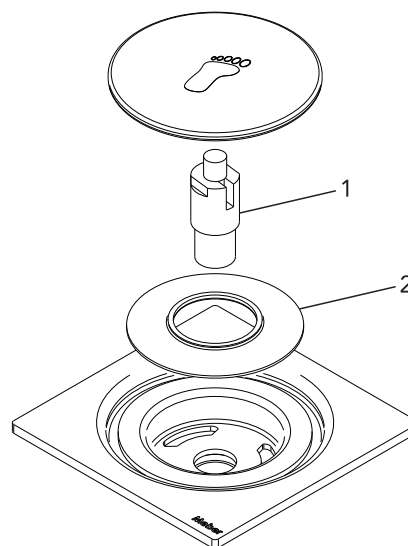

PEÇAS DE REPOSIÇÃO

POS	CÓDIGO	DENOMINAÇÃO
1	27171	MECANISMO PARA GRELHA PRESSAO CLIC SI/EMB
2	27285	VEDACAO PARA GRELHA FECHAMENTO PRESSAO 150MM

ESPECIFICAÇÃO TÉCNICA

BITOLA	150x150 mm
COMPOSIÇÃO	Aço inoxidável
CONTEÚDO DA EMBALAGEM	1 grelha.