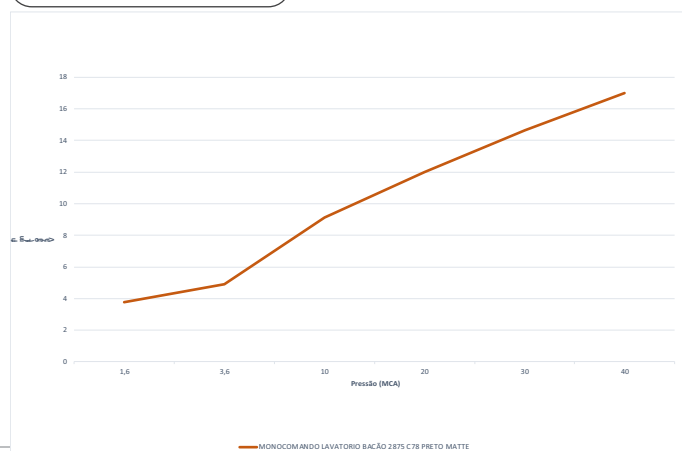

MINIMAL ADVANCE

MONOCOMANDO LAVATÓRIO BANCADA 2875 C78 NIQUEL MATTE

DESCRIÇÃO

O monocomando para lavatório de bancada 2875 78 em Grafite Matte evidencia um jogo equilibrado entre formas orgânicas e superfícies bem definidas, criando uma composição que transita com naturalidade entre o moderno e o minimalista.

TECNOLOGIAS E CARACTERÍSTICAS

Arejador Fixo

T-Coat Meber

VANTAGENS

Seu acabamento fosco em tom profundo reforça a elegância da peça, destacando sua presença de forma sutil e sofisticada.

Essa união entre linhas suaves e estrutura sólida transforma o monocomando em uma solução funcional e estética para banheiros contemporâneos, adaptando-se a diferentes estilos de projeto. Em ambientes de proposta leve, integra-se com harmonia ao mobiliário e à cuba, oferecendo um equilíbrio perfeito entre robustez, simplicidade e personalidade.

GARANTIA

Garantia: 5 anos.

CURVA DE VAZÃO

ESPECIFICAÇÃO TÉCNICA

CLASSE DE PRESSÃO	2 a 40 m.c.a
BITOLA	½" (DN15)
COMPOSIÇÃO	Liga de Cobre, liga de Zinco, elastômeros, pastilhas cerâmicas e plásticos de engenharia.
TEMPERATURA MÁXIMA	70°C
NORMAS DE REFERÊNCIA	ABNT NBR 15267
CONTEÚDO DA EMBALAGEM	1 corpo, 1 volante, 1 fixador de monocomando, 2 flexíveis, 2 niples e 2 espelhos.