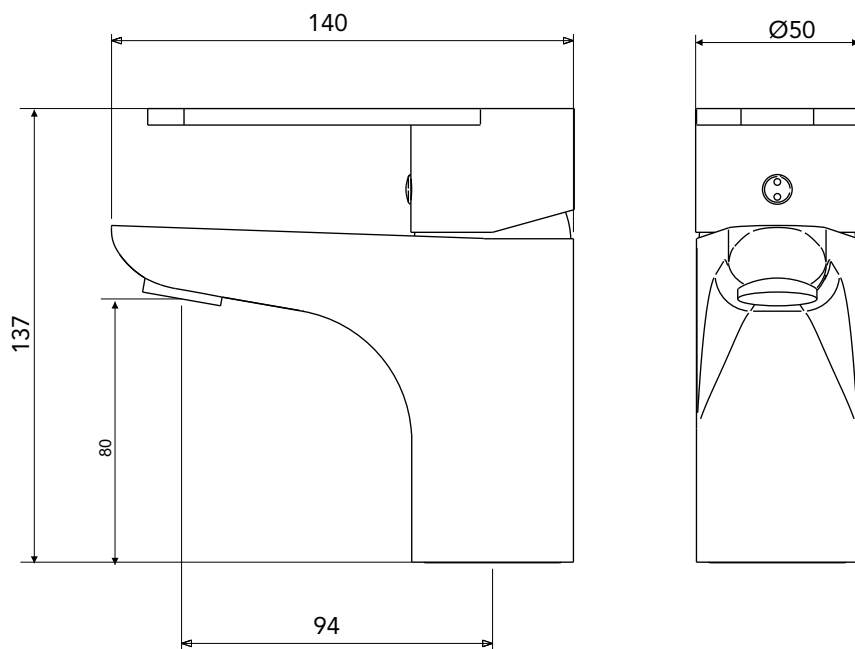

GARANTIA

Garantia: 5 anos.

CURVA DE VAZÃO

ESPECIFICAÇÃO TÉCNICA

CLASSE DE PRESSÃO	2 a 40 m.c.a
BITOLA	½" (DN15)
COMPOSIÇÃO	Liga de Cobre, liga de Zinco, elastômeros, pastilhas cerâmicas e plásticos de engenharia.
TEMPERATURA MÁXIMA	70°C
NORMAS DE REFERÊNCIA	ABNT NBR 15267
CONTEÚDO DA EMBALAGEM	1 corpo, 1 volante, 1 fixador de monocomando, 2 flexíveis, 2 niples e 2 espelhos.

FICHA TÉCNICA

DIMENSIONAL

POS	CÓDIGO	DENOMINAÇÃO
1		
2		

QUER SABER MAIS?

Consulte o manual de instalação em nosso site.