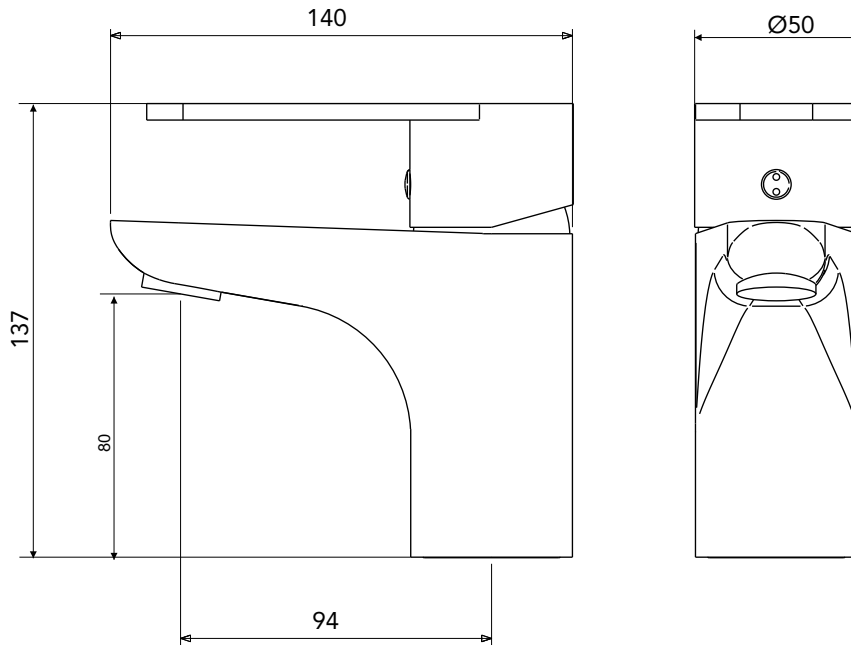

FICHA TÉCNICA

DIMENSIONAL

POS	CÓDIGO	DENOMINAÇÃO
1		
2		

QUER SABER MAIS?

Consulte o manual de instalação em nosso site.