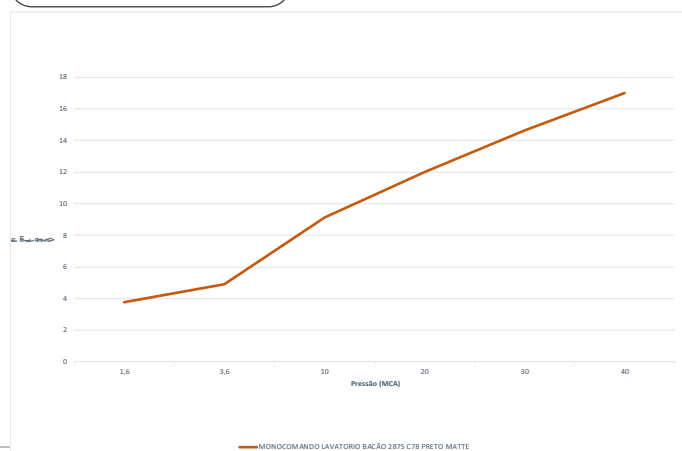

MINIMAL ADVANCE

MONOCOMANDO LAVATÓRIO BANCADA 2875 C78 GRAFITE MATTE

DESCRIÇÃO

O monocomando para lavatório de bancada 2875 78 em Grafite Matte evidencia um jogo equilibrado entre formas orgânicas e superfícies bem definidas, criando uma composição que transita com naturalidade entre o moderno e o minimalista.

TECNOLOGIAS E CARACTERÍSTICAS

Arejador Fixo

T-Coat Meber

VANTAGENS

Seu acabamento fosco em tom profundo reforça a elegância da peça, destacando sua presença de forma sutil e sofisticada.

Essa união entre linhas suaves e estrutura sólida transforma o monocomando em uma solução funcional e estética para banheiros contemporâneos, adaptando-se a diferentes estilos de projeto.

Em ambientes de proposta leve, integra-se com harmonia ao mobiliário e à cuba, oferecendo um equilíbrio perfeito entre robustez, simplicidade e personalidade.

GARANTIA

Garantia: 5 anos.

CURVA DE VAZÃO

ESPECIFICAÇÃO TÉCNICA