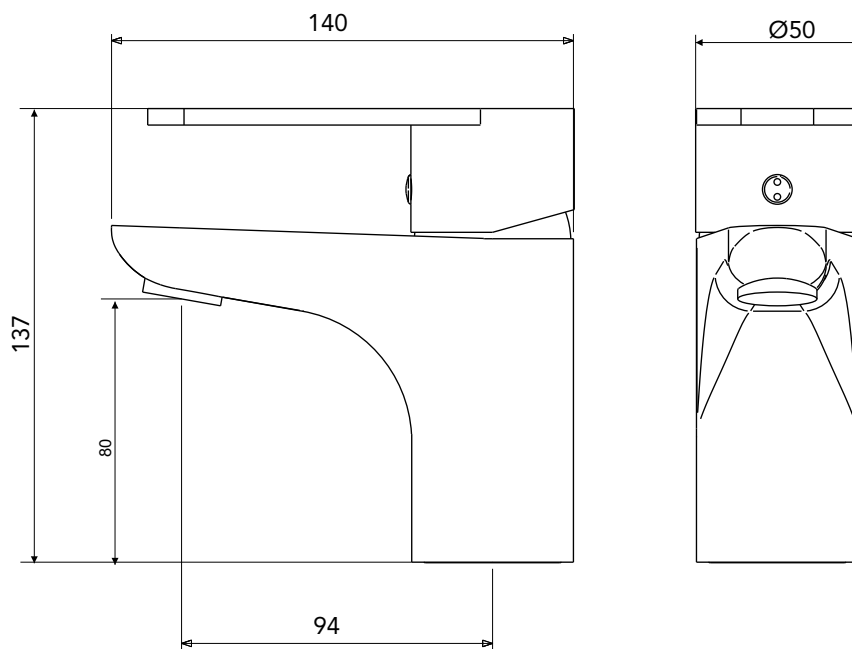

GARANTIA

Garantia: 5 anos.

CURVA DE VAZÃO

MONOCOMANDO LAVATÓRIO BANCADA 2875 C78 PRETO MATTE

ESPECIFICAÇÃO TÉCNICA

CLASSE DE PRESSÃO	2 a 40 m.c.a
BITOLA	½" (DN15)
COMPOSIÇÃO	Liga de Cobre, liga de Zinco, elastômeros, pastilhas cerâmicas e plásticos de engenharia.
TEMPERATURA MÁXIMA	70°C
NORMAS DE REFERÊNCIA	ABNT NBR 15267
CONTEÚDO DA EMBALAGEM	1 corpo, 1 volante, 1 fixador de monocomando, 2 flexíveis, 2 niples e 2 espelhos.

DIMENSIONAL

PEÇAS DE REPOSIÇÃO

POS	CÓDIGO	DENOMINAÇÃO
1	25025	NIPEL ESPECIAL 1/2
2	26556	ESPELHO FLEXIVEL MONOCOMANDO

QUER SABER MAIS?

Consulte o manual de instalação em nosso site.