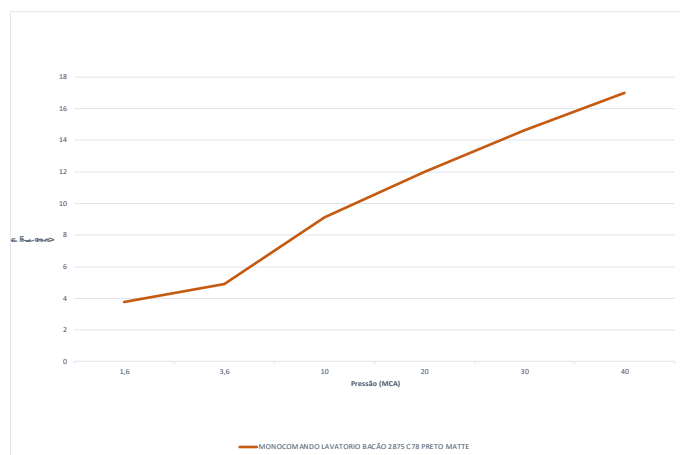

CURVA DE VAZÃO

ESPECIFICAÇÃO TÉCNICA

CLASSE DE PRESSÃO	2 a 40 m.c.a
BITOLA	½" (DN15)
COMPOSIÇÃO	Liga de Cobre, liga de Zinco, elastômeros, pastilhas cerâmicas e plásticos de engenharia.
TEMPERATURA MÁXIMA	70°C
NORMAS DE REFERÊNCIA	ABNT NBR 15267
CONTEÚDO DA EMBALAGEM	1 corpo, 1 volante, 1 fixador de monocomando, 2 flexíveis, 2 niples e 2 espelhos.