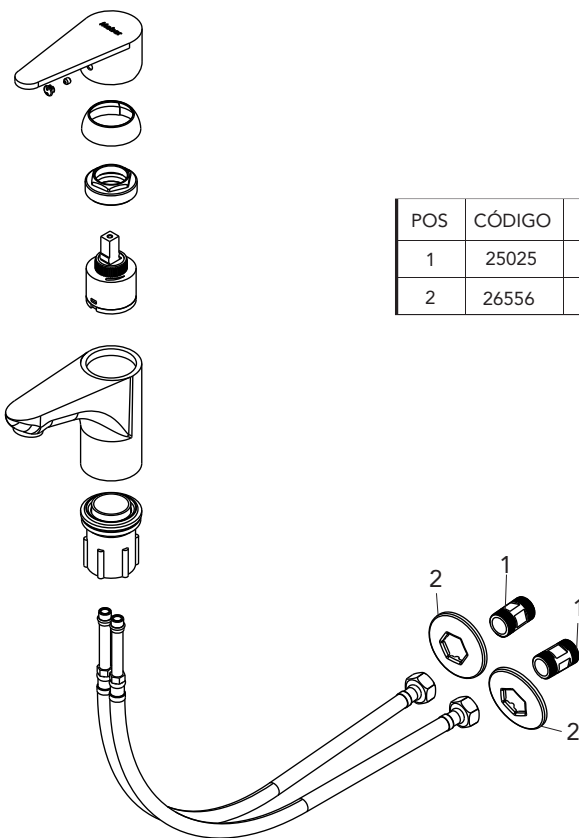

GARANTIA

Garantia: 5 anos.

CURVA DE VAZÃO

MONOCOMANDO LAVATÓRIO BANCADA 2875 C78 PRETO MATTE

ESPECIFICAÇÃO TÉCNICA

CLASSE DE PRESSÃO	2 a 40 m.c.a
BITOLA	½" (DN15)
COMPOSIÇÃO	Liga de Cobre, liga de Zinco, elastômeros, pastilhas cerâmicas e plásticos de engenharia.
TEMPERATURA MÁXIMA	70°C
NORMAS DE REFERÊNCIA	ABNT NBR 15267
CONTEÚDO DA EMBALAGEM	1 corpo, 1 volante, 1 fixador de monocomando, 2 flexíveis, 2 niples e 2 espelhos.

DIMENSIONAL

PEÇAS DE REPOSIÇÃO

POS	CÓDIGO	DENOMINAÇÃO
1	25025	NIPEL ESPECIAL 1/2
2	26556	ESPELHO FLEXIVEL MONOCOMANDO

QUER SABER MAIS?

Consulte o manual de instalação em nosso site.