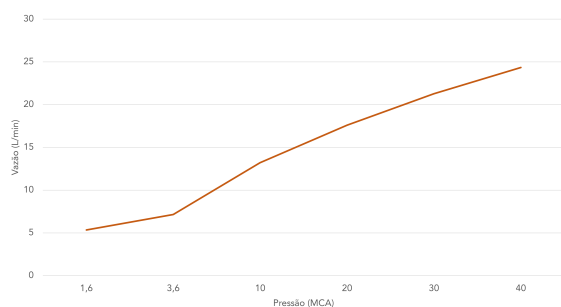

UNI

TORNEIRA LAVATÓRIO BALCÃO 1194 C 18 1/4V

DESCRIÇÃO

Com acionamento 1/4V proporciona economia de água e mais praticidade para a sua rotina.

TECNOLOGIAS E CARACTERÍSTICAS

Arejador Fixo

Bica Fixa

MVC
1/4 de voltaAcionamento
por alavanca

GARANTIA

Garantia: 10 anos.

CURVA DE VAZÃO

TORNEIRA LAVATÓRIO BALCÃO 1194 C18

ESPECIFICAÇÃO TÉCNICA

CLASSE DE PRESSÃO	2 a 40 m.c.a
BITOLA	1/2" (DN15)
COMPOSIÇÃO	Liga de Cobre, liga de Zinco, elastômeros, pastilhas cerâmicas e plásticos de engenharia.
TEMPERATURA MÁXIMA	70°C
NORMAS DE REFERÊNCIA	ABNT NBR 10281
CONTEÚDO DA EMBALAGEM	1 torneira montada, 1 arruela de vedação e 1 porca de fixação