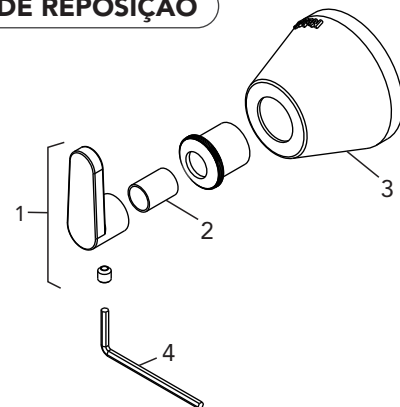

## DIMENSIONAL

## PEÇAS DE REPOSIÇÃO

POS	CÓDIGO	DENOMINAÇÃO
1	27284	VOLANTE C 18 16 DENTES
2	26698	TUBINHO ABS CROMADO 15 MM
3	25794	CANOPLA LONGA C 28
4	27210	CHAVE ALLEN 2,5MM

## ESPECIFICAÇÃO TÉCNICA

BITOLA	1/2", 3/4" e 1"
COMPOSIÇÃO	Liga de Cobre, liga de Zinco, aço inoxidável e plástico de engenharia.
CONTEÚDO DA EMBALAGEM	1 volante, 1 parafuso e chave allen, 1 aperta canopla, 1 tubos prolongadores e 1 canopla.