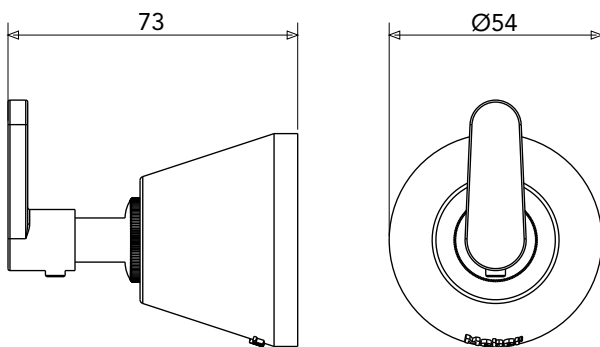

## UNI

ACABAMENTO C 18 1/2", 3/4" E 1"

## DIMENSIONAL

## PEÇAS DE REPOSIÇÃO

POS	CÓDIGO	DENOMINAÇÃO
1	27284	VOLANTE C 18 16 DENTES
2	26698	TUBINHO ABS CROMADO 15 MM
3	25794	CANOPLA LONGA C 28
4	27210	CHAVE ALLEN 2,5MM

## ESPECIFICAÇÃO TÉCNICA

BITOLA	1/2", 3/4" e 1"
COMPOSIÇÃO	Liga de Cobre, liga de Zinco, aço inoxidável e plástico de engenharia.
CONTEÚDO DA EMBALAGEM	1 volante, 1 parafuso e chave allen, 1 aperta canopla, 1 tubos prolongadores e 1 canopla.