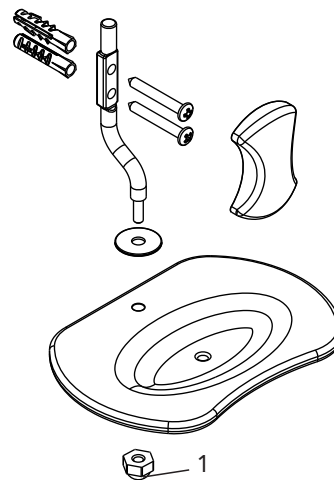

PEÇAS DE REPOSIÇÃO

POS	CÓDIGO	DENOMINAÇÃO
1	27226	PORCA CALOTA 3/16 CX

ESPECIFICAÇÃO TÉCNICA

COMPOSIÇÃO	Liga de Cobre, liga de Zinco, elastômeros e plástico de engenharia.
CONTEÚDO DA EMBALAGEM	1 Saboneteira montada, 2 parafusos e 2 buchas.