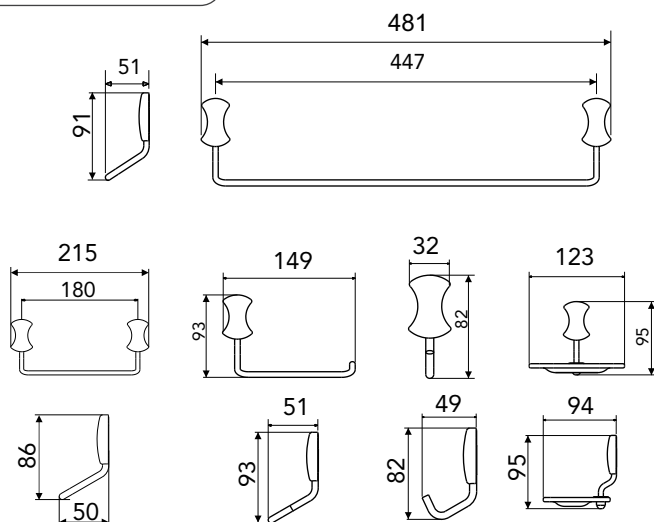

TECNOLOGIAS E CARACTERÍSTICAS

Acompanham
Parafusos e buchas

Fácil
Encaixe

VANTAGENS

Cromado

Kit composto por: 1 toalheiro longo, 1 toalheiro curto, 1 porta papel higiênico, 1 saboneteira e 1 cabide.

Kit ideal para banheiros compactos e lavabos.

Encaixe das peças através de um clic.

DIMENSIONAL

GARANTIA

Garantia de 10 anos.

PEÇAS DE REPOSIÇÃO

POS	CÓDIGO	DENOMINAÇÃO
1	27226	PORCA CALOTA 3/16 CX

ESPECIFICAÇÃO TÉCNICA

COMPOSIÇÃO	Liga de Cobre, liga de Zinco, elastômeros e plástico de engenharia.
CONTEÚDO DA EMBALAGEM	2 toalheiros montados, 1 saboneteira montada, 1 cabide montado, 1 porta papel montado e 1 kit fixação para instalação