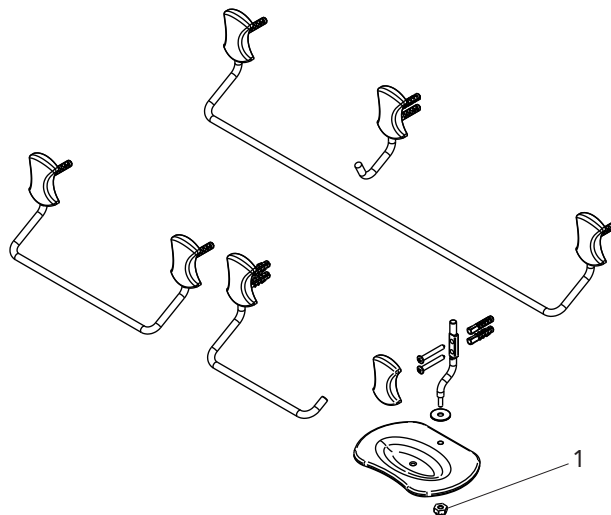

CLIC

KIT ACESSÓRIOS CLIC

DESCRIÇÃO

Solução inteligente para completar de forma prática a composição de banheiros e lavabos, os acessórios CLIC tem excelente aproveitamento na relação custo-benefício. Suas peças privilegiam formas simples e clássicas – combinando harmonicamente com os mais variados perfis de projetos. Assim, o conjunto é flexível para ornar em qualquer ambiente.

TECNOLOGIAS E CARACTERÍSTICAS

Acompanham
Parafusos e buchas

Fácil
Encaixe

VANTAGENS

Cromado

Kit composto por: 1 toalheiro longo, 1 toalheiro curto, 1 porta papel higiênico, 1 saboneteira e 1 cabide.

Kit ideal para banheiros compactos e lavabos.

Encaixe das peças através de um clic.

DIMENSIONAL

GARANTIA

Garantia de 10 anos.

PEÇAS DE REPOSIÇÃO

POS	CÓDIGO	DENOMINAÇÃO
1	27226	PORCA CALOTA 3/16 CX

ESPECIFICAÇÃO TÉCNICA

COMPOSIÇÃO	Liga de Cobre, liga de Zinco, elastômeros e plástico de engenharia.
CONTEÚDO DA EMBALAGEM	2 toalheiros montados, 1 saboneteira montada, 1 cabide montado, 1 porta papel montado e 1 kit fixação para instalação