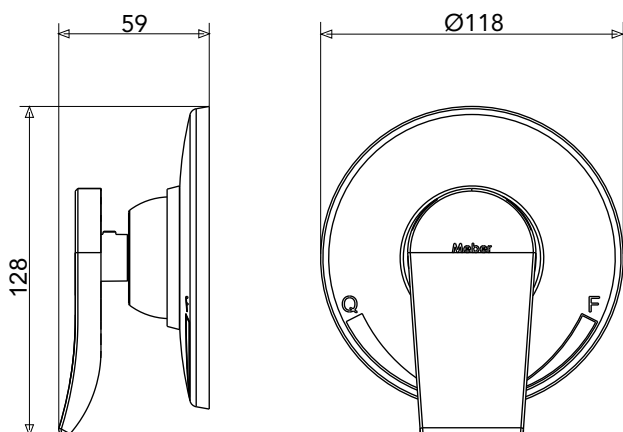

DIMENSIONAL

GARANTIA

Garantia de 5 anos.