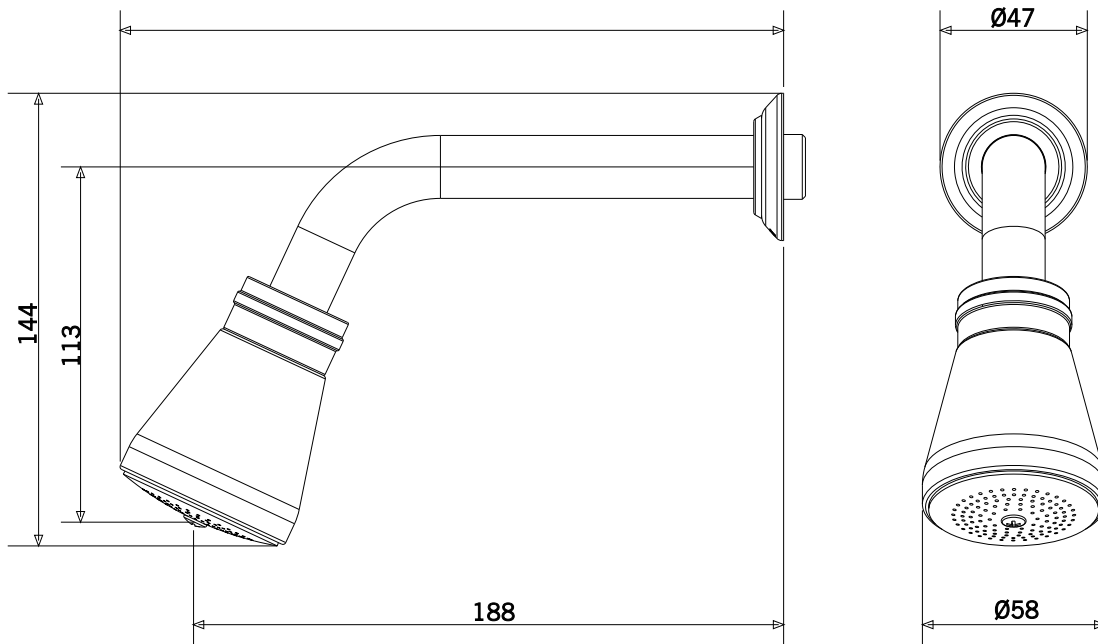

GARANTIA

Garantia: 10 anos cromado / 5 anos Techno coat Meber.

CURVA DE VAZÃO

ESPECIFICAÇÃO TÉCNICA

CLASSE DE PRESSÃO	2 a 40 m.c.a
BITOLA	1/2" (DN15)
COMPOSIÇÃO	Liga de Cobre, liga de Zinco, elastômeros, pastilhas cerâmicas e plástico de engenharia.
TEMPERATURA MÁXIMA	70°C
NORMAS DE REFERÊNCIA	ABNT NBR 15206
CONTEÚDO DA EMBALAGEM	1 ducha montada, 1 cano ducha, 1 arruela e 1 espelho.

DIMENSIONAL

PEÇAS DE REPOSIÇÃO VERSÃO CROMADO

POS	CÓDIGO	DENOMINAÇÃO
1	6423	DUCHA AVULSA 1956 C
2	6422	CANO DUCHAS 1956/1962/1963/1965/1986/1987/1991

QUER SABER MAIS? Consulte o manual de **instalação** em **nosso** site.