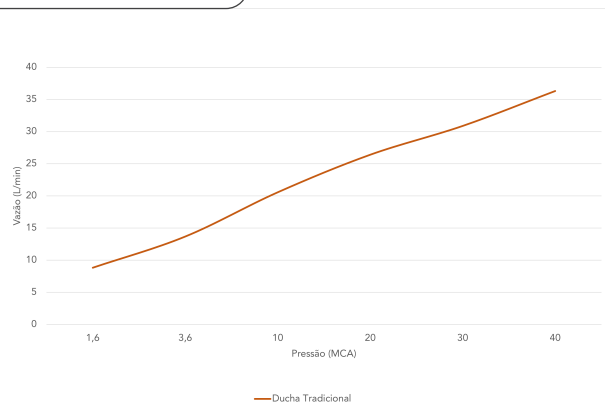

GARANTIA

Garantia: 10 anos cromado / 5 anos Techno coat Meber.

CURVA DE VAZÃO

ESPECIFICAÇÃO TÉCNICA

CLASSE DE PRESSÃO	2 a 40 m.c.a
BITOLA	1/2" (DN15)
COMPOSIÇÃO	Liga de Cobre, liga de Zinco, elastômeros, pastilhas cerâmicas e plástico de engenharia.
TEMPERATURA MÁXIMA	70°C
NORMAS DE REFERÊNCIA	ABNT NBR 15206
CONTEÚDO DA EMBALAGEM	1 ducha montada, 1 cano ducha, 1 arruela e 1 espelho.