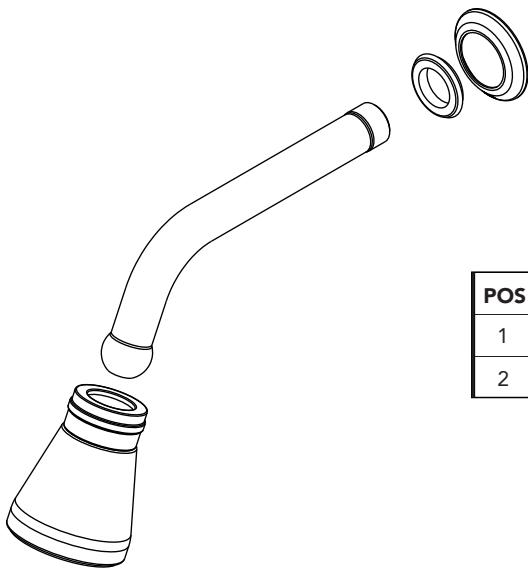

GARANTIA

Garantia: 10 anos cromado / 5 anos Techno coat Meber.

CURVA DE VAZÃO

ESPECIFICAÇÃO TÉCNICA

CLASSE DE PRESSÃO	2 a 40 m.c.a
BITOLA	1/2" (DN15)
COMPOSIÇÃO	Liga de Cobre, liga de Zinco, elastômeros, pastilhas cerâmicas e plástico de engenharia.
TEMPERATURA MÁXIMA	70°C
NORMAS DE REFERÊNCIA	ABNT NBR 15206
CONTEÚDO DA EMBALAGEM	1 ducha montada, 1 cano ducha, 1 arruela e 1 espelho.

DIMENSIONAL

PEÇAS DE REPOSIÇÃO VERSÃO CROMADO

POS	CÓDIGO	DENOMINAÇÃO
1	6423	DUCHA AVULSA 1956 C
2	6422	CANO DUCHAS 1956/1962/1963/1965/1986/1987/1991

QUER SABER MAIS? Consulte o manual de **instalação** em **nosso** site.