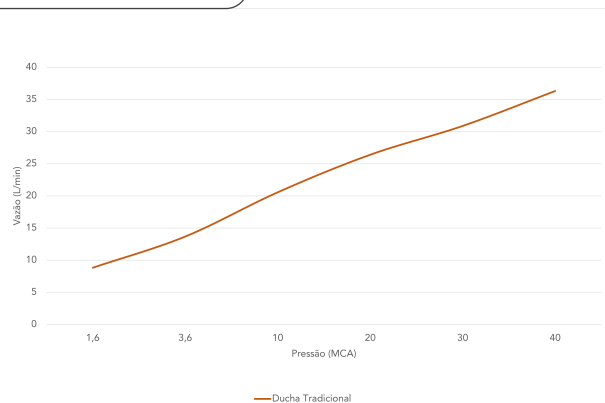

DUCHA

DUCHA TRADICIONAL 1956 C GRAFITE MATTE

DESCRIÇÃO

Ideal para quem deseja o máximo conforto, sem abrir mão de uma estética diferenciada nos metais sanitários, o Chuveiro Tradicional prima pelo visual limpo, livre de excessos, que embeleza os ambientes com discrição e elegância.

TECNOLOGIAS E CARACTERÍSTICAS

T-Coat Meber

Techno Coat Meber

VANTAGENS

Desenvolvido para quem valoriza uma estética diferenciada nos metais sanitários, ele se destaca pelo design minimalista, limpo e totalmente livre de excessos. É a escolha perfeita para garantir uma experiência relaxante no dia a dia, enquanto embeleza e sofisticava o seu projeto com um toque inconfundível de discrição e elegância.

GARANTIA

Garantia: 10 anos cromado / 5 anos Techno coat Meber.

CURVA DE VAZÃO

ESPECIFICAÇÃO TÉCNICA

CLASSE DE PRESSÃO	2 a 40 m.c.a
BITOLA	1/2" (DN15)
COMPOSIÇÃO	Liga de Cobre, liga de Zinco, elastômeros, pastilhas cerâmicas e plástico de engenharia.
TEMPERATURA MÁXIMA	70°C
NORMAS DE REFERÊNCIA	ABNT NBR 15206
CONTEÚDO DA EMBALAGEM	1 ducha montada, 1 cano ducha, 1 arruela e 1 espelho.