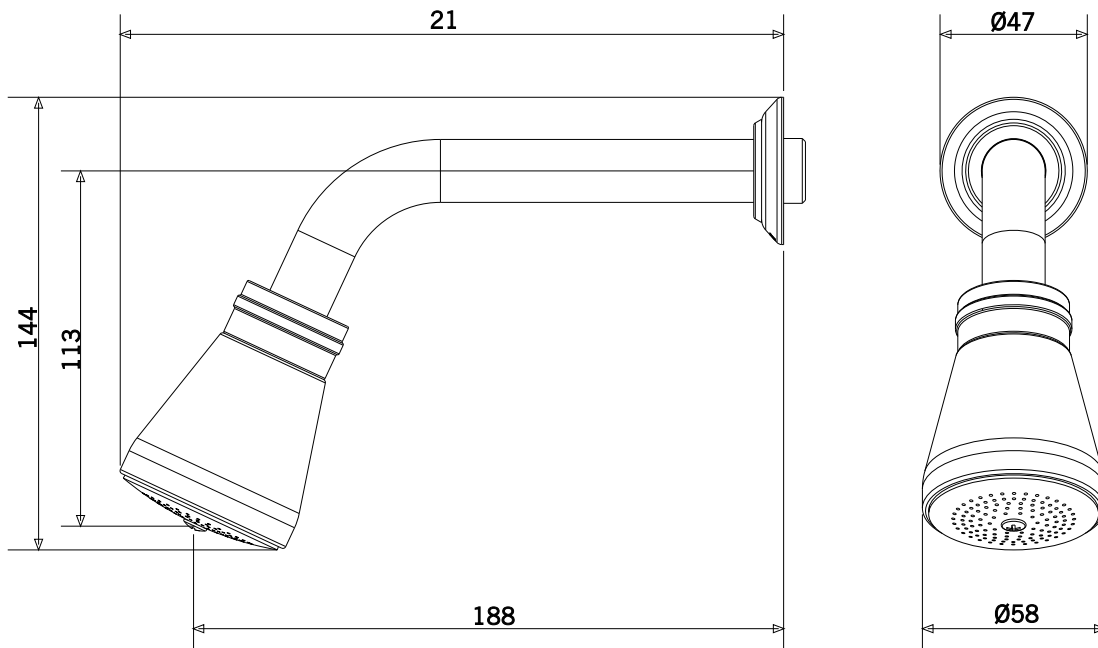

GARANTIA

Garantia: 10 anos cromado / 5 anos Techno coat Meber.

CURVA DE VAZÃO

ESPECIFICAÇÃO TÉCNICA

CLASSE DE PRESSÃO	2 a 40 m.c.a
BITOLA	1/2" (DN15)
COMPOSIÇÃO	Liga de Cobre, liga de Zinco, elastômeros, pastilhas cerâmicas e plástico de engenharia.
TEMPERATURA MÁXIMA	70°C
NORMAS DE REFERÊNCIA	ABNT NBR 15206
CONTEÚDO DA EMBALAGEM	1 ducha montada, 1 cano ducha, 1 arruela e 1 espelho.

DIMENSIONAL

PEÇAS DE REPOSIÇÃO VERSÃO CROMADO

POS	CÓDIGO	DENOMINAÇÃO
1	6423	DUCHA AVULSA 1956 C
2	6422	CANO DUCHAS 1956/1962/1963/1965/1986/1987/1991

QUER SABER MAIS? Consulte o manual de instalação em nosso site.