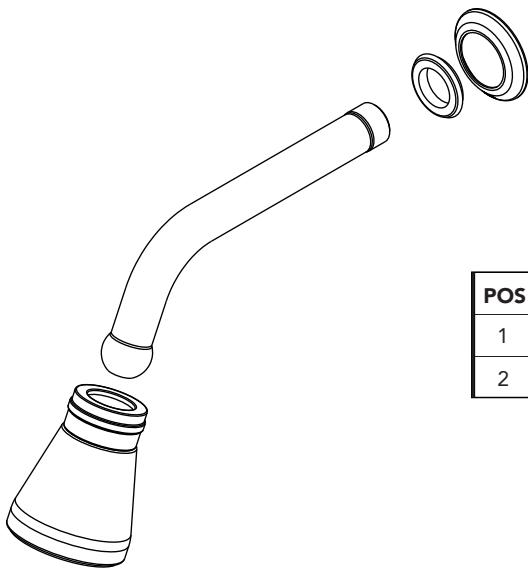

GARANTIA

Garantia: 10 anos cromado / 5 anos Techno coat Meber.

CURVA DE VAZÃO

ESPECIFICAÇÃO TÉCNICA

CLASSE DE PRESSÃO	2 a 40 m.c.a
BITOLA	1/2" (DN15)
COMPOSIÇÃO	Liga de Cobre, liga de Zinco, elastômeros, pastilhas cerâmicas e plástico de engenharia.
TEMPERATURA MÁXIMA	70°C
NORMAS DE REFERÊNCIA	ABNT NBR 15206
CONTEÚDO DA EMBALAGEM	1 ducha montada, 1 cano ducha, 1 arruela e 1 espelho.

DIMENSIONAL

PEÇAS DE REPOSIÇÃO VERSÃO CROMADO

POS	CÓDIGO	DENOMINAÇÃO
1	6423	DUCHA AVULSA 1956 C
2	6422	CANO DUCHAS 1956/1962/1963/1965/1986/1987/1991

QUER SABER MAIS? Consulte o manual de instalação em nosso site.