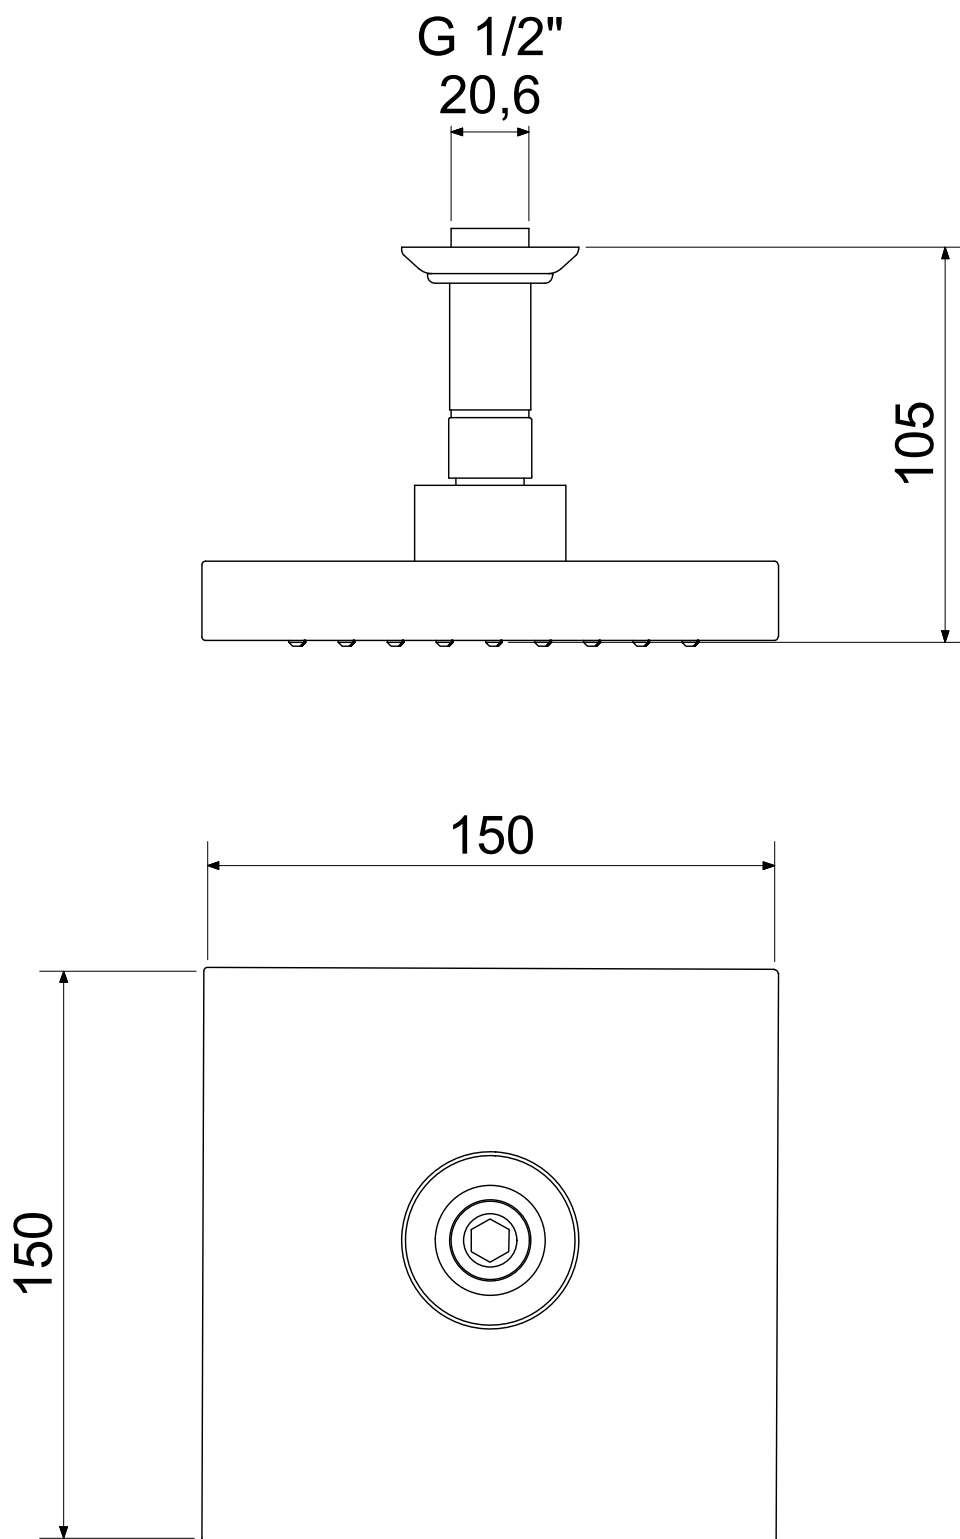

PROCEDIMENTO DE MONTAGEM

Célula de Montagem:

Desenhista: Henrique Tramontina

Data: 27/09/2016

Alteração:

Data:

Descrição: Ducha Athena Plus de teto 1964

Referência: 1964

Meber

Código: 26589