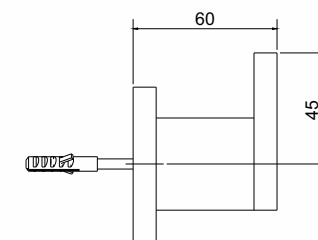

TECNOLOGIA PHYSICAL VAPOR DEPOSITION (PVD): REVESTIMENTO QUE GARANTE UM ACABAMENTO PERFEITO E MAIOR DURABILIDADE À PEÇA.

PORTA PAPEL  
2010 C 210

TOALHEIRO LINEAR  
2033 C 210

CABIDE  
2040 C 210

SABONETEIRA PAREDE  
2060 C 210