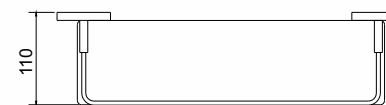

TECNOLOGIA PHYSICAL VAPOR DEPOSITION (PVD): REVESTIMENTO QUE GARANTE UM ACABAMENTO PERFEITO E MAIOR DURABILIDADE À PEÇA.

PORTA PAPEL  
2010 C 210

TOALHEIRO LINEAR  
2033 C 210

CABIDE  
2040 C 210

SABONETEIRA PAREDE  
2060 C 210