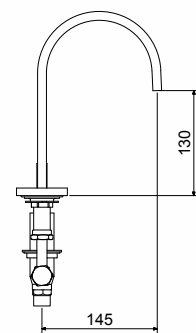

TECNOLOGIA PHYSICAL VAPOR DEPOSITION (PVD): REVESTIMENTO QUE GARANTE UM ACABAMENTO PERFEITO E MAIOR DURABILIDADE À PEÇA.

PORTA PAPEL  
2010 C 210

TOALHEIRO LINEAR  
2033 C 210

CABIDE  
2040 C 210

SABONETEIRA PAREDE  
2060 C 210

PORTA-SHAMPOO COM PROTEÇÃO  
2052 C 210

MISTURADOR  
LAVATÓRIO BALCÃO  
1880 C 210

ACABAMENTO  
C 210

TORNEIRA  
LAVATÓRIO BALCÃO  
1191 C 210

MONOCOMANDO  
LAVATÓRIO BALCÃO  
2876 C 240