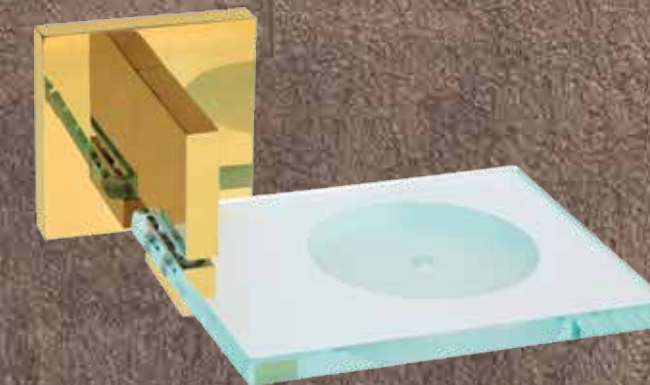

*brilhe junto com  
os seus ambientes.*

**Meber**

O DOURADO SEMPRE  
OCUPA LUGARES DE DESTAQUE.  
NA SUA CASA NÃO VAI  
SER DIFERENTE.

Agora, as coleções de Metais Meber trazem a sofisticação do dourado nos acabamentos. Um detalhe que vai colocar mais personalidade nos seus ambientes.

TECNOLOGIA PHYSICAL VAPOR DEPOSITION (PVD): REVESTIMENTO QUE GARANTE UM ACABAMENTO PERFEITO E MAIOR DURABILIDADE À PEÇA.

PORTA PAPEL  
2010 C 210

TOALHEIRO LINEAR  
2033 C 210

CABIDE  
2040 C 210

SABONETEIRA PAREDE  
2060 C 210

PORTA-SHAMPOO COM PROTEÇÃO  
2052 C 210

MISTURADOR  
LAVATÓRIO BALCÃO  
1880 C 210

ACABAMENTO  
C 210

TORNEIRA  
LAVATÓRIO BALCÃO  
1191 C 210

MONOCOMANDO  
LAVATÓRIO BALCÃO  
2876 C 240