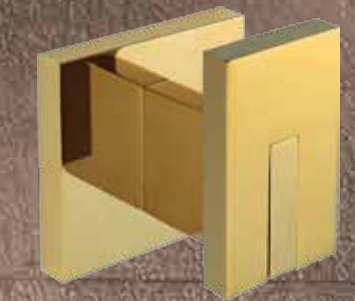

*brilhe junto com  
os seus ambientes.*

**Meber**

O DOURADO SEMPRE  
OCUPA LUGARES DE DESTAQUE.  
NA SUA CASA NÃO VAI  
SER DIFERENTE.

Agora, as coleções de Metais Meber trazem a sofisticação do dourado nos acabamentos. Um detalhe que vai colocar mais personalidade nos seus ambientes.

TECNOLOGIA PHYSICAL VAPOR DEPOSITION (PVD): REVESTIMENTO QUE GARANTE UM ACABAMENTO PERFEITO E MAIOR DURABILIDADE À PEÇA.

PORTA PAPEL  
2010 C 210

TOALHEIRO LINEAR  
2033 C 210

CABIDE  
2040 C 210

SABONETEIRA PAREDE  
2060 C 210

PORTA-SHAMPOO COM PROTEÇÃO  
2052 C 210

MISTURADOR  
LAVATÓRIO BALCÃO  
1880 C 210

ACABAMENTO  
C 210

TORNEIRA  
LAVATÓRIO BALCÃO  
1191 C 210

MONOCOMANDO  
LAVATÓRIO BALCÃO  
2876 C 240