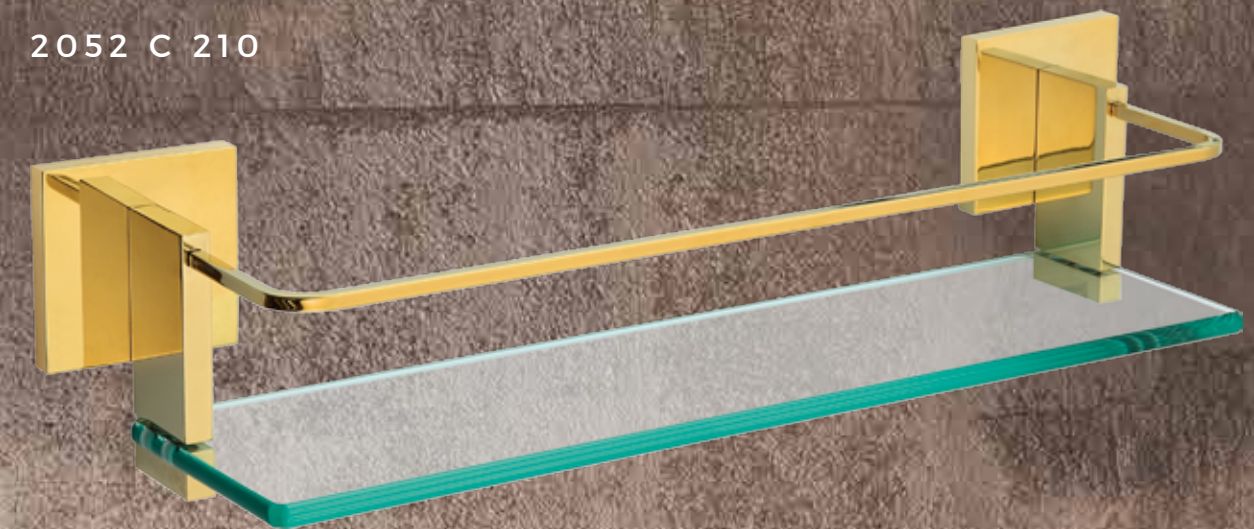

*brilhe junto com  
os seus ambientes.*

**Meber**

O DOURADO SEMPRE  
OCUPA LUGARES DE DESTAQUE.  
NA SUA CASA NÃO VAI  
SER DIFERENTE.

Agora, as coleções de Metais Meber trazem a sofisticação do dourado nos acabamentos. Um detalhe que vai colocar mais personalidade nos seus ambientes.

TECNOLOGIA PHYSICAL VAPOR DEPOSITION (PVD): REVESTIMENTO QUE GARANTE UM ACABAMENTO PERFEITO E MAIOR DURABILIDADE À PEÇA.

PORTA PAPEL  
2010 C 210

TOALHEIRO LINEAR  
2033 C 210

CABIDE  
2040 C 210

SABONETEIRA PAREDE  
2060 C 210

PORTA-SHAMPOO COM PROTEÇÃO  
2052 C 210

MISTURADOR  
LAVATÓRIO BALCÃO  
1880 C 210

ACABAMENTO  
C 210

TORNEIRA  
LAVATÓRIO BALCÃO  
1191 C 210

MONOCOMANDO  
LAVATÓRIO BALCÃO  
2876 C 240